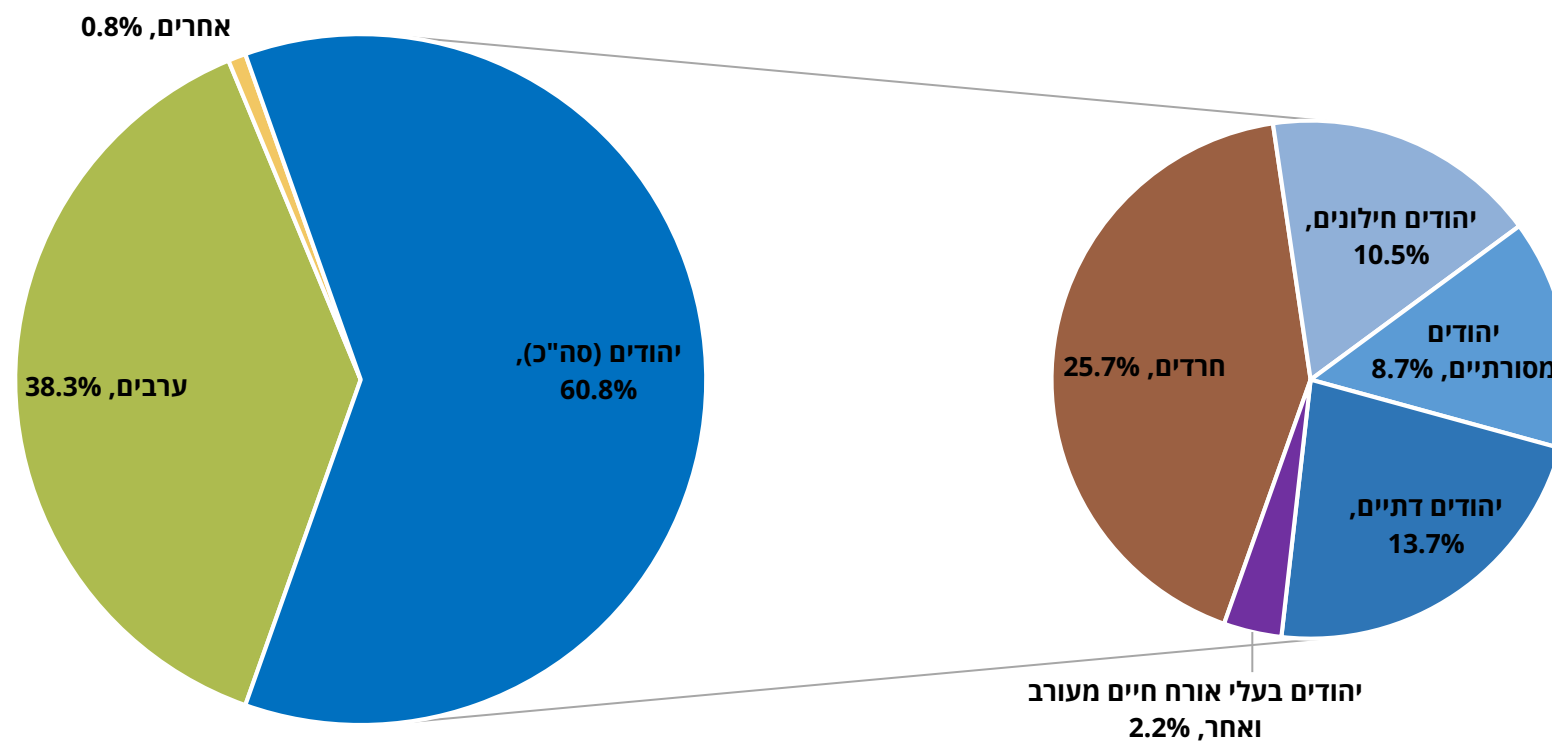

התפלגות אוכלוסיית ירושלים

התפלגות אוכלוסיית ירושלים, לפי קבוצת אוכלוסייה ורמת דתיות ליהודים, שנת 2016, אחוזים

התפלגות אוכלוסיית ירושלים, לפי קבוצת אוכלוסייה ורמת דתיות ליהודים, שנים 2014-2016, נפשות ואחוזים

מספר תושבים									
סה"כ אוכלוסיית ירושלים	אחרים	ערבים	אורח חיים מעורב ואחר	דתיים	מסורתיים	חילונים	חרדים	סה"כ יהודים:	
799,047	5,934	305,880	18,802	112,313	70,411	86,972	198,735	487,233	2014
818,126	6,374	315,047	19,943	111,771	70,899	89,208	204,884	496,705	2015
837,459	6,954	320,962	18,440	114,851	73,176	87,792	215,284	509,543	2016
אחוזים									
סה"כ אוכלוסיית ירושלים	אחרים	ערבים	אורח חיים מעורב ואחר	דתיים	מסורתיים	חילונים	חרדים	סה"כ יהודים:	
100	0.7	38.3	2.4	14.1	8.8	10.9	24.9	61.0	2014
100	0.8	38.5	2.4	13.7	8.7	10.9	25.0	60.7	2015
100	0.8	38.3	2.2	13.7	8.7	10.5	25.7	60.8	2016