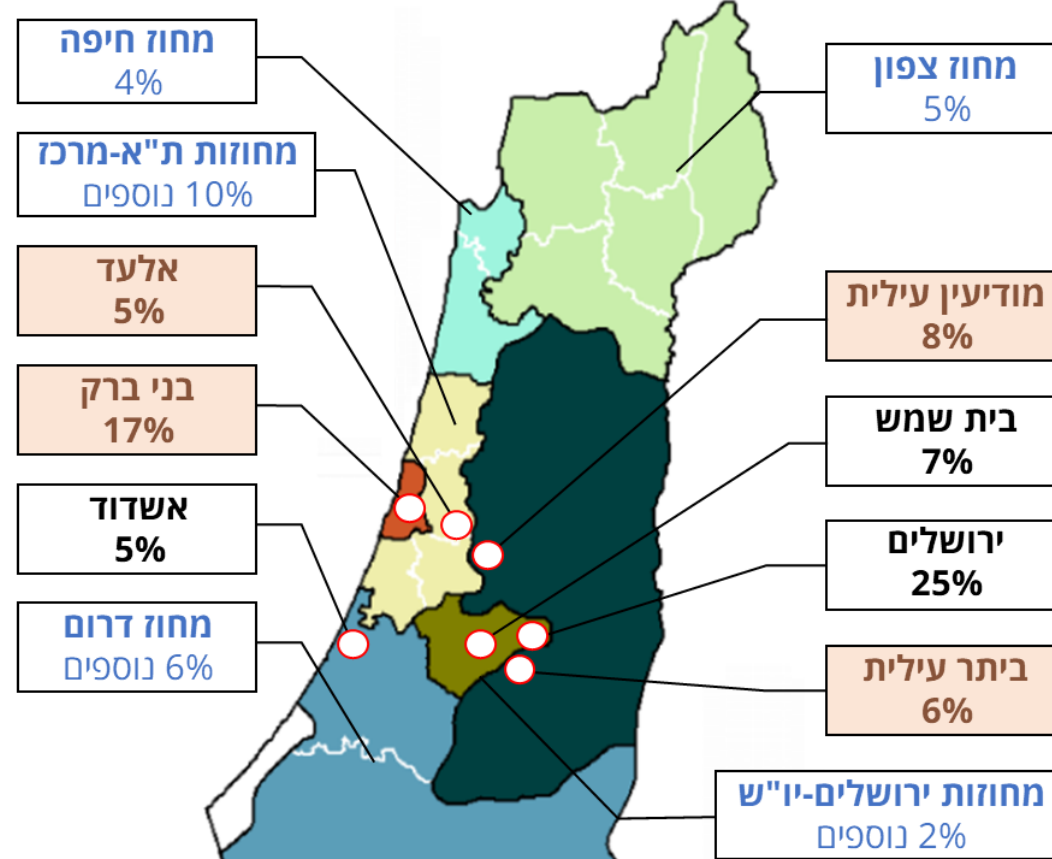

התפלגות האוכלוסייה החרדית

התפלגות האוכלוסייה החרדית בארץ, לפי ערים ומחוזות, שנת 2016, אחוזים

התפלגות האוכלוסייה החרדית בארץ, לפי ערים ומחוזות, שנת 2016, אחוזים

מחוז	עיר מרכזית	שיעור מאוכלוסיית החרדים
ירושלים	ירושלים	25%
תל-אביב	בית שמש	7%
יהודה ושומרון	בני ברק	17%
	מודיעין עילית	8%
מרכז	ביתר עילית	6%
	אלעד	5%
דרום	אשדוד	5%
צפון	.	5%
חיפה	.	4%
מחוזות תל-אביב-מרכז (בנוסף)	.	10%
מחוז דרום (בנוסף)	.	6%
מחוזות ירושלים-יו"ש (בנוסף)	.	2%
סה"כ		100%

מקור: המכון החרדי למחקרי מדיניות.

נתונים: עיבודים לסקר כוח אדם של הלשכה המרכזית לסטטיסטיקה, 2016, וקובץ הרשויות המקומיות של הלשכה המרכזית לסטטיסטיקה, 2016. זיהוי האוכלוסייה החרדית מבוסס על הגדרה עצמית.